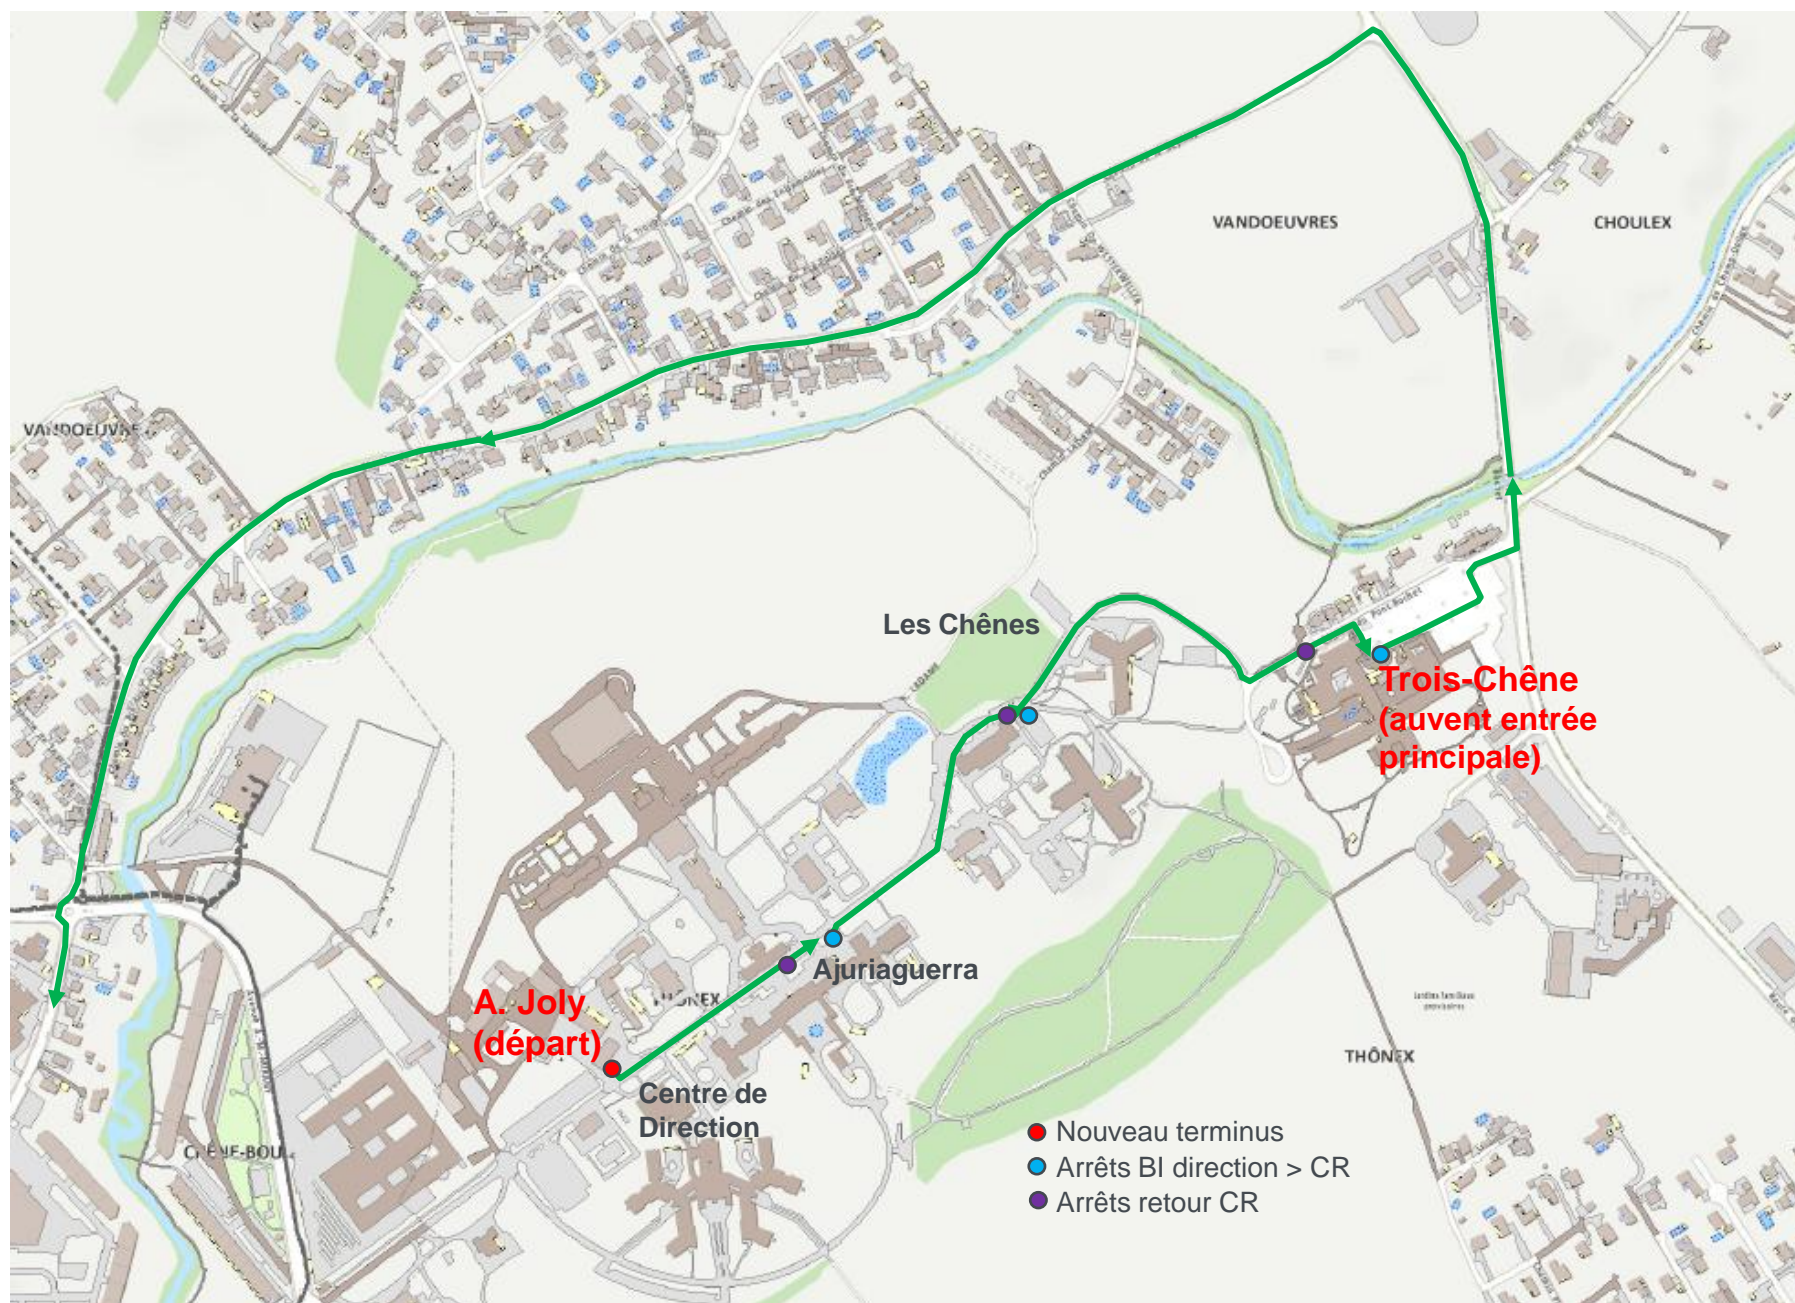

# Nouveau départ de la navette !

Dès le lundi 1<sup>er</sup> février 2016, le départ de la navette HUG se fera depuis Belle-Idée (devant A. Joly)

Pas de changements horaires – adaptation au départ en fonction de l'ordre de passage (selon tableau horaires)